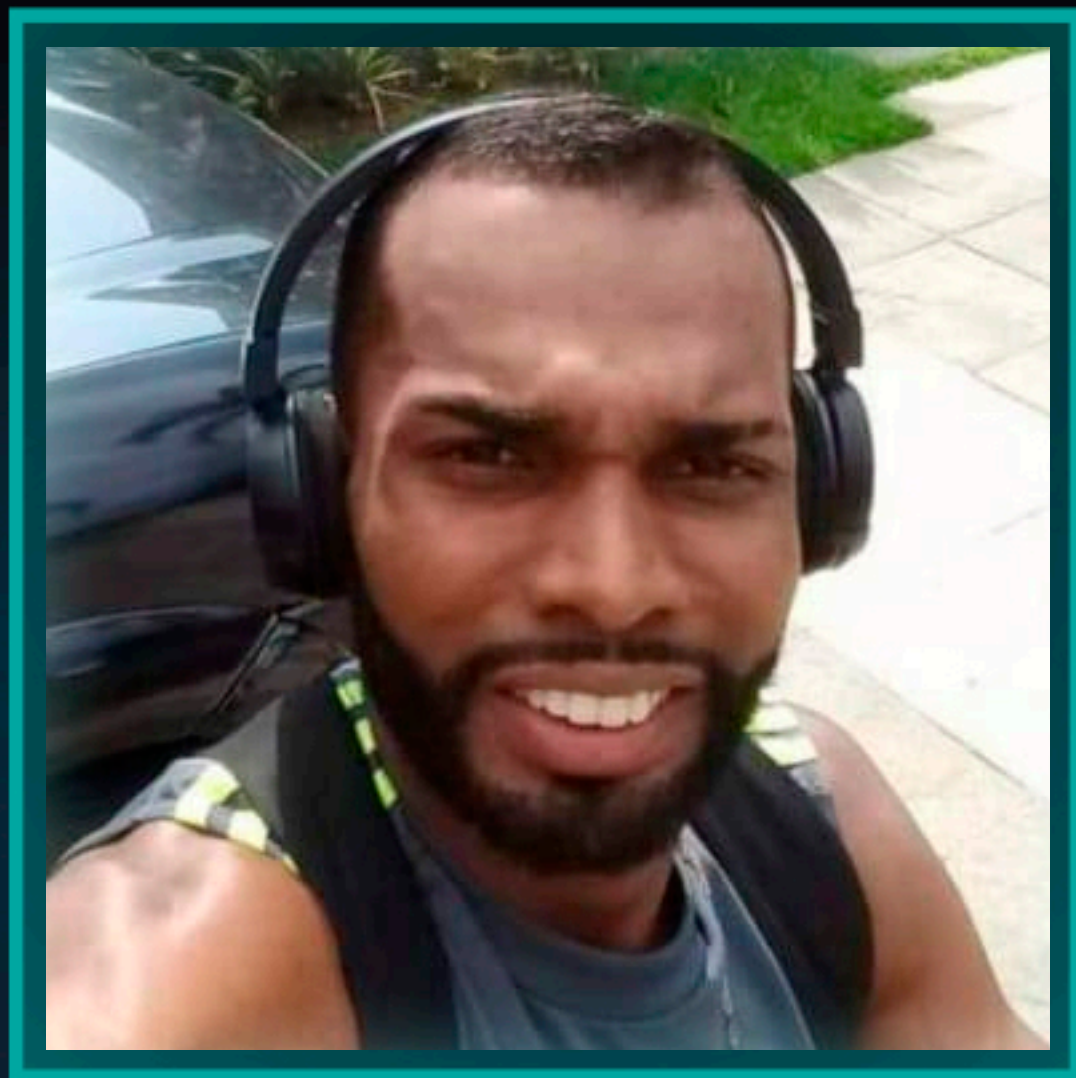

[DESAPARECIDO]

JONATHAN ALEF GOMES FRANCISCO

DATA 12/08/2022

JONATHAN ALEF GOMES FRANCISCO, DE 26 ANOS, MORADOR DE NOVA IGUAÇU, RIO DE JANEIRO /RJ, DESAPARECEU NA TARDE DO DIA 12 DE AGOSTO DE 2022, COM TRÊS AMIGOS.

[DESAPARECIDOS]

DISQUE DENÚNCIA
2253 1177

RIO DE JANEIRO - RJ

APP DISQUE DENÚNCIA RJ

(21) 98849-6254